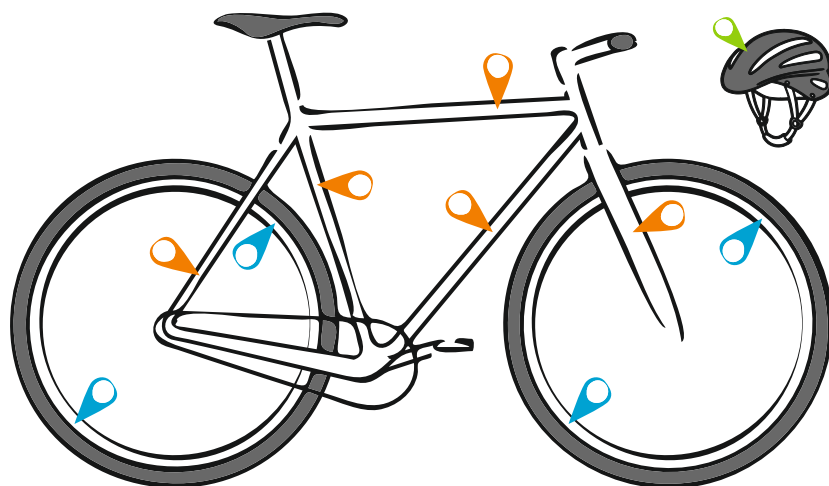

Fahrradaufkleber re:flex

reflektierende Aufkleber für mehr Sicherheit in der Dunkelheit
reflective stickers for more safety in the dark

1. Oberfläche reinigen
clean the surface

2. aufkleben
stick on

3. fertig!
that's it!

Felge *rim*

Rahmen *frame*

Helm *helmet*

 *rie:sel design*

rie:sel design | Mügelner Str. 2 | 01237 Dresden

Hinweis: Das Produkt erhöht die Sichtbarkeit am Fahrrad, ist aber kein Ersatz für die vorgeschriebene Fahrradbeleuchtung im Straßenverkehr nach § 67 der StVZO in Deutschland. Das Produkt ist vielmehr eine individuelle Ergänzung zu den vorgeschriebenen, notwendigen Reflektoren. Die Verwendung außerhalb Deutschlands ist von Land zu Land unterschiedlich geregelt. Bitte informiere dich über die gültigen Bestimmungen in deinem Land.

Important: The purpose of this product is to increase the visibility of your bike and can be used to e.g. supplement the legal equipment of spoke reflectors (socalled „cat's eyes“). It is not a substitute for adequate bicycle lighting and is not compliant with § 67 of the German StVZO for bicycle lighting. Consequently, we can not take responsibility if you use it in or outside of Germany. Please check if the products complies with the traffic regulations of your country.